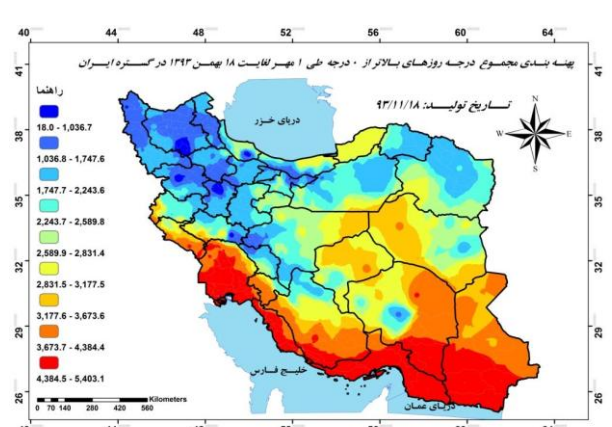

بسمه تعالی

وزارت راه و شهر سازی
سازمان هواشناسی کشور
مدیریت شبکه پایش هواشناسی

خبرنامه هفتگی هواشناسی کشاورزی (هفته بیستم سال زراعی ۹۴-۹۳)

تحلیل وضعیت دما و بارش طی هفته گذشته کشور:

مجموع بارندگی کل کشور در هفته بیستم ۱,۷ میلیمتر می باشد. میزان بارش در سال گذشته در این بازه زمانی ۷,۲ میلیمتر بوده است که در سال جاری نسبت به سال گذشته ۷۶,۵ درصد کاهش داشته است. همچنین میانگین بلند مدت کشور در بازه زمانی مذکور ۱۰,۰ میلیمتر بوده است که در سال جاری نسبت به بلند مدت ۸۳,۲ درصد کاهش داشته است. همچنین کل کشور ۰,۷ درصد از ظرفیت سالانه بارش را در هفته بیستم دریافت نموده است.