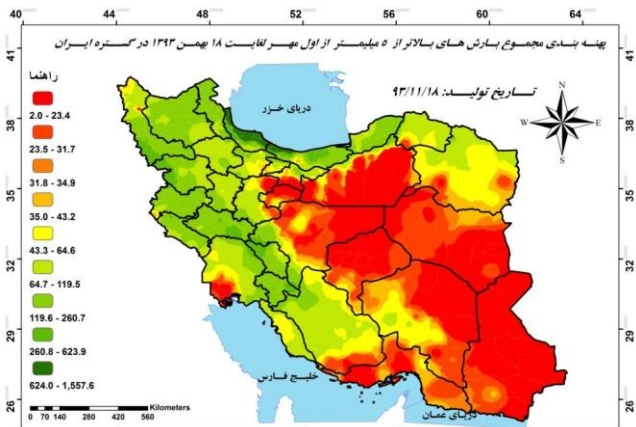

بسمه تعالی

وزارت راه و شهر سازی
سازمان هواشناسی کشور
مدیریت شبکه پایش هواشناسی

خبرنامه هفتگی هواشناسی کشاورزی (هفته بیستم سال زراعی ۹۴-۹۳)

تحلیل وضعیت دما و بارش طی هفته گذشته کشور:

مجموع بارندگی کل کشور در هفته بیستم ۱,۷ میلیمتر می باشد. میزان بارش در سال گذشته در این بازه زمانی ۷,۲ میلیمتر بوده است که در سال جاری نسبت به سال گذشته ۷۶,۵ درصد کاهش داشته است. همچنین میانگین بلند مدت کشور در بازه زمانی مذکور ۱۰,۰ میلیمتر بوده است که در سال جاری نسبت به بلند مدت ۸۳,۲ درصد کاهش داشته است. همچنین کل کشور ۰,۷ درصد از ظرفیت سالانه بارش را در هفته بیستم دریافت نموده است.