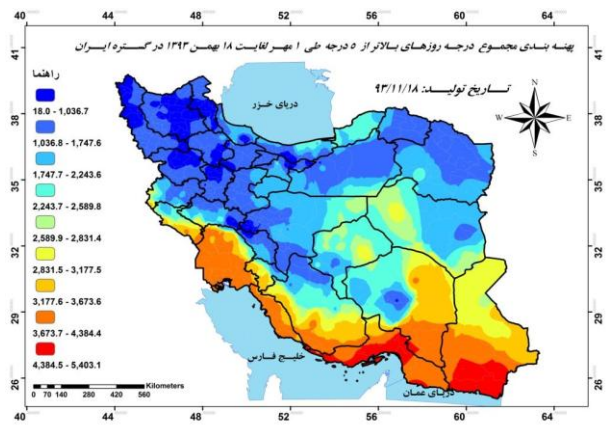

بسمه تعالی

وزارت راه و شهر سازی
سازمان هواشناسی کشور
مدیریت شبکه پایش هواشناسی

خبرنامه هفتگی هواشناسی کشاورزی (هفته بیستم سال زراعی ۹۴-۹۳)

تحلیل وضعیت دما و بارش طی هفته گذشته کشور:

مجموع بارندگی کل کشور در هفته بیستم ۱,۷ میلیمتر می باشد. میزان بارش در سال گذشته در این بازه زمانی ۷,۲ میلیمتر بوده است که در سال جاری نسبت به سال گذشته ۷۶,۵ درصد کاهش داشته است. همچنین میانگین بلند مدت کشور در بازه زمانی مذکور ۱۰,۰ میلیمتر بوده است که در سال جاری نسبت به بلند مدت ۸۳,۲ درصد کاهش داشته است. همچنین کل کشور ۰,۷ درصد از ظرفیت سالانه بارش را در هفته بیستم دریافت نموده است.