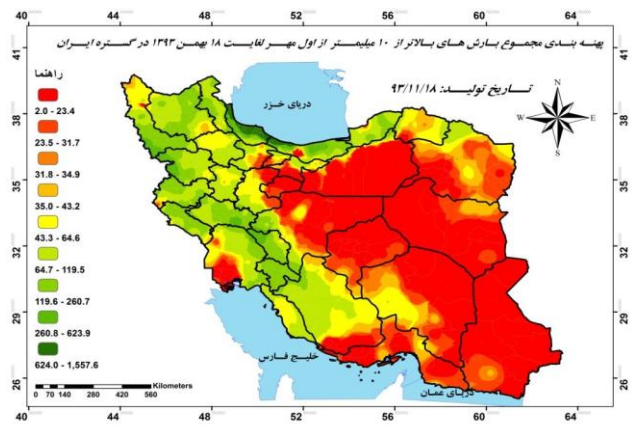

بسمه تعالی

وزارت راه و شهر سازی
سازمان هواشناسی کشور
مدیریت شبکه پایش هواشناسی

خبرنامه هفتگی هواشناسی کشاورزی (هفته بیستم سال زراعی ۹۴-۹۳)

تحلیل وضعیت دما و بارش طی هفته گذشته کشور:

مجموع بارندگی کل کشور در هفته بیستم ۱,۷ میلیمتر می باشد. میزان بارش در سال گذشته در این بازه زمانی ۷,۲ میلیمتر بوده است که در سال جاری نسبت به سال گذشته ۷۶,۵ درصد کاهش داشته است. همچنین میانگین بلند مدت کشور در بازه زمانی مذکور ۱۰,۰ میلیمتر بوده است که در سال جاری نسبت به بلند مدت ۸۳,۲ درصد کاهش داشته است. همچنین کل کشور ۰,۷ درصد از ظرفیت سالانه بارش را در هفته بیستم دریافت نموده است.